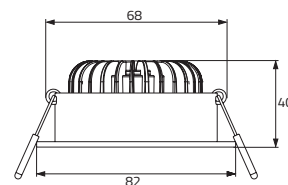

Einbaustrahler Komplett-Sets

GAIL Aluminium-Druckguss COB LED-Einbaustrahler 6 W, mit Kunststoffreflektor, Kunststoffschuttscheibe und Konverter 300 mA, schwenkbar, IP40

- für die Innenanwendung
- Aluminium-Druckguss
- Lichtfarbe: 3000 K
- Ausstrahlwinkel: 36°
- Farbwiedergabe: CRI 80 - 95
- werkzeugloser Tausch der Leuchte
- Lebensdauer L90/B50: 56.000 h
- DTW: Dieses Produkt enthält eine Lichtquelle der Energieeffizienzklasse G.
- WW: Dieses Produkt enthält eine Lichtquelle der Energieeffizienzklasse E.
- **inklusive Konstantstrom-Konverter**

Typ	Lichtstrom	Außendurchmesser mm		Einbautiefe mm	Artikel-Nr. weiß	Artikel-Nr. schwarz	Artikel-Nr. silber
1er Set schaltbar ein/aus	718	82	∅ 68 mm	45	ALU57301WW	ALU57302WW	ALU57309WW
1er Set dimmbar	718	82	∅ 68 mm	45	ALU57301WWD	ALU57302WWD	ALU57309WWD
1er Set DTW	430	82	∅ 68 mm	45	ALU57301DTW	ALU57302DTW	ALU57309DTW
3er Set schaltbar ein/aus	718	82	∅ 68 mm	45	ALU57331WW	ALU57332WW	ALU57339WW
3er Set dimmbar	718	82	∅ 68 mm	45	ALU57331WWD	ALU57332WWD	ALU57339WWD
3er Set DTW	430	82	∅ 68 mm	45	ALU57331DTW	ALU57332DTW	ALU57339DTW